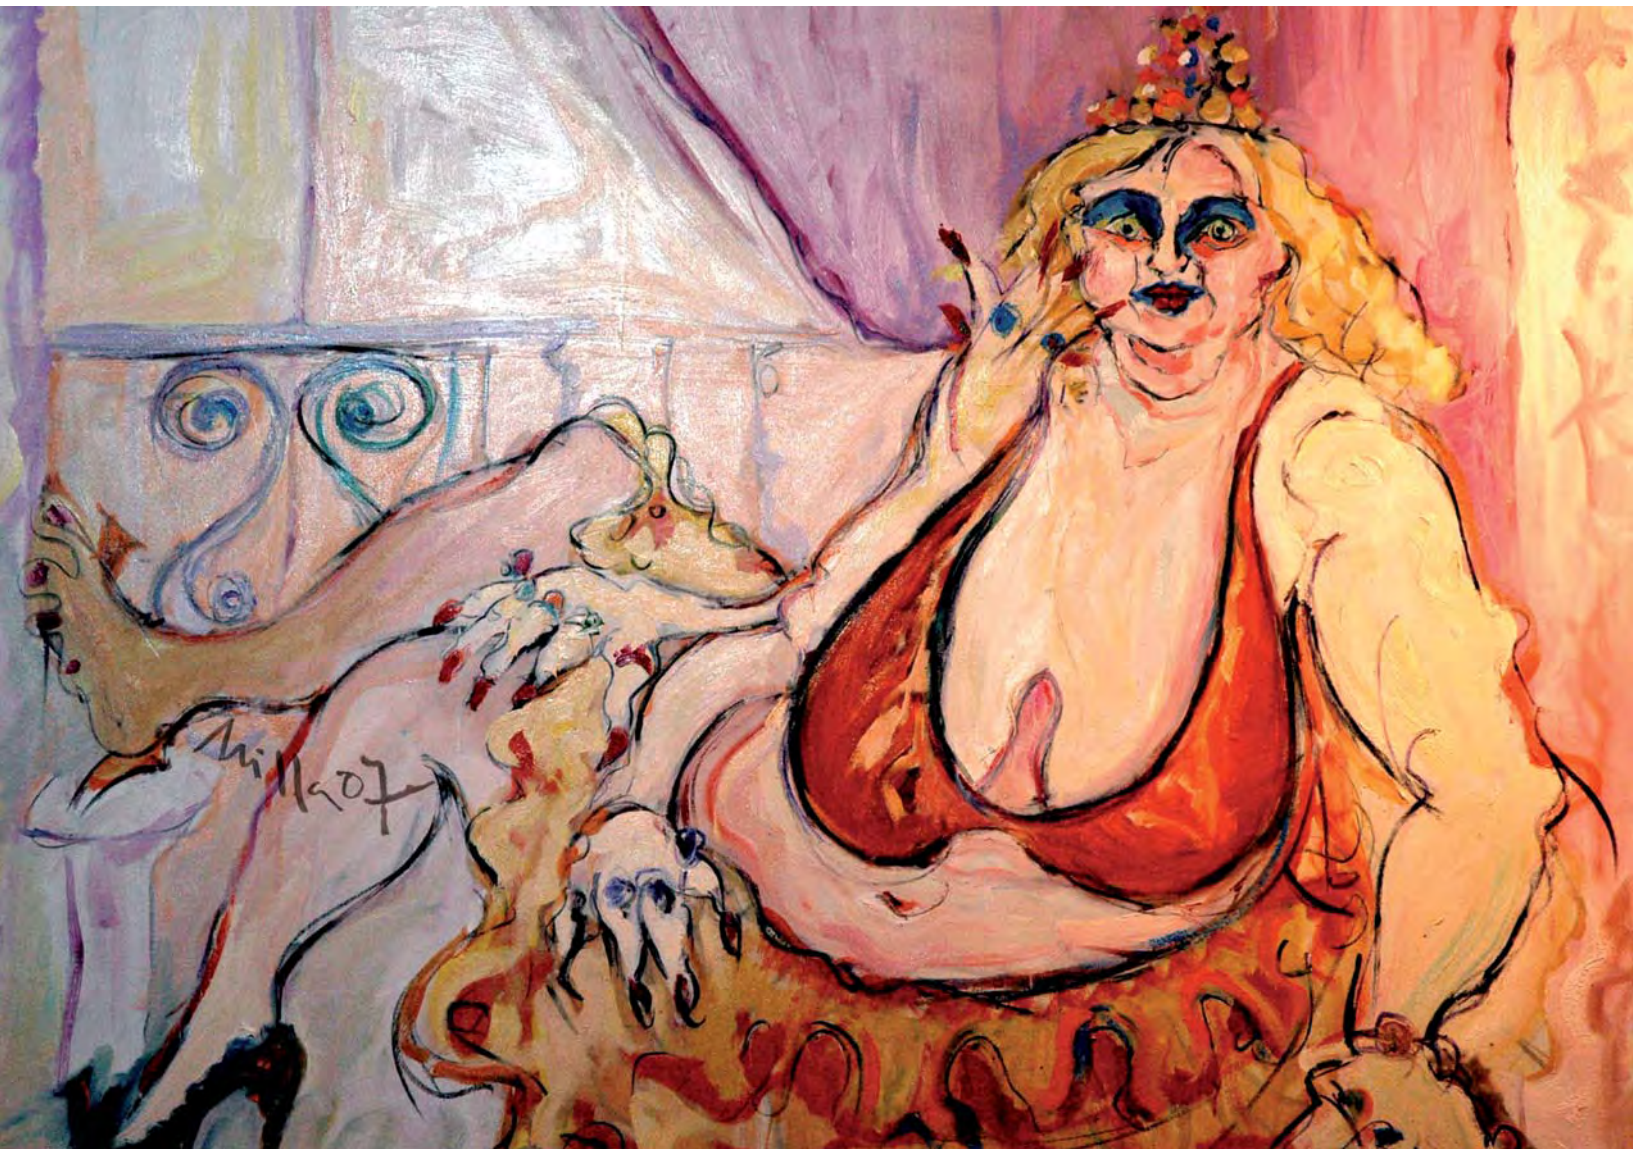

# Mónica del Raval

Un film de Francesc Betriu

Mónica Coronado en *Mónica del Raval*

**Guión y dirección:** Francesc Betriu. **Productores ejecutivos:** Jaume Vilalta y Nieves López-Menchero.

**Director de producción:** Modesto Pérez-Redondo. **Montador:** Tomás Suárez.

## Sinopsis

“Mónica del Raval”, entre documental y la creación, presenta el autorretrato lúcido y descarnado, no exento de ironía y sarcasmo, de una chica original de la Mancha, que llegó a Barcelona hace 20 años y que, durante todo este tiempo ha estado ejerciendo, en libertad y plenamente responsable, la prostitución callejera en el barcelonés barrio del Raval.